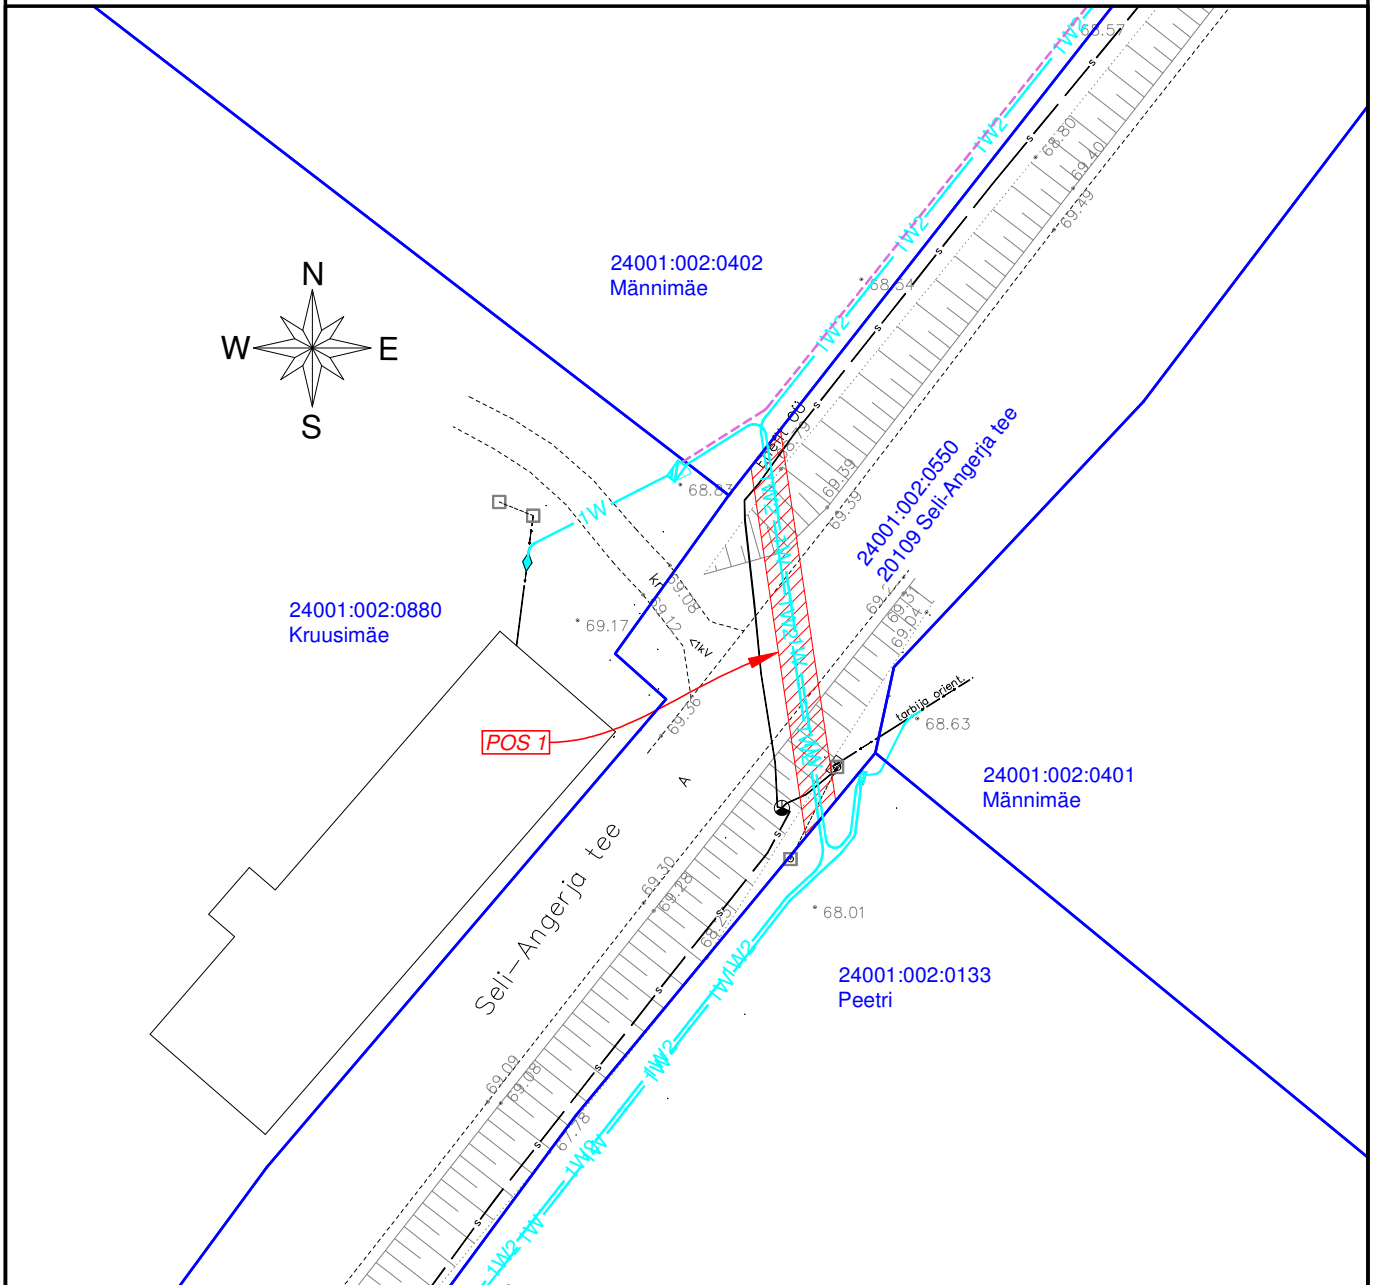

ISIKLIKU KASUTUSÕIGUSE SEADMISE PLAAN

IKÕ ala Pos nr (plaanil)	Kinnistu registriosa nr	Katastriüksuse tunnus, nimi ja sihtotstarve	IKÕ ala pindala m ²
Pos 1	11159450	24001:002:0550; 20109 Seli-Angerja tee; transpordimaa	57

-  - IKÕ seadmise ala
-  - Katastriüksuse piirid
-  - 1W2 - Projekteeritud tehnovõrk - 10 kV elektri-maakaabelliin (pikkus 25 m)
-  - 1W - Projekteeritud tehnovõrk - 0,4 kV elektri-maakaabelliin (pikkus 25 m)

Projekti nimetus / asukoht Rapla-Hagudi 10 kV fiidri ümberehitus. II etapp Pirgu küla, Rapla vald, Raplamaa			Töö nr IP6149-K2
Koostaja Draftit OÜ	Möötkava 1:500	Leht / formaat A4	Kuupäev 02.07.2024